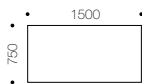

uma tables

uma 500/500 side table

uma 750/750 coffee table

uma 900/900 coffee table

uma 1200/1200 coffee table

uma 1200/500 coffee table

uma 1200/750 coffee table

uma 1500/500 coffee table

uma 1500/750 coffee table

specification:

- top options: – clear glass
– frost glass
– colour backed glass
– starfire
– white marble
– resin
- edge detail: – square edge with radiussed corners
- steel frame: – satin chromed solid mild steel