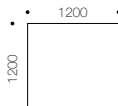

uma tables

uma 500/500 side table

uma 750/750 coffee table

uma 900/900 coffee table

uma 1200/1200 coffee table

uma 1200/500 coffee table

uma 1200/750 coffee table

uma 1500/500 coffee table

uma 1500/750 coffee table

specification:

- top options: – clear glass
– frost glass
– colour backed glass
– starfire
– white marble
– resin
- edge detail: – square edge with radiussed corners
- steel frame: – satin chromed solid mild steel