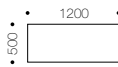

uma tables

uma 500/500 side table

uma 750/750 coffee table

uma 900/900 coffee table

uma 1200/1200 coffee table

uma 1200/500 coffee table

uma 1200/750 coffee table

uma 1500/500 coffee table

uma 1500/750 coffee table

specification:

- top options: – clear glass
– frost glass
– colour backed glass
– starfire
– white marble
– resin
- edge detail: – square edge with radiussed corners
- steel frame: – satin chromed solid mild steel